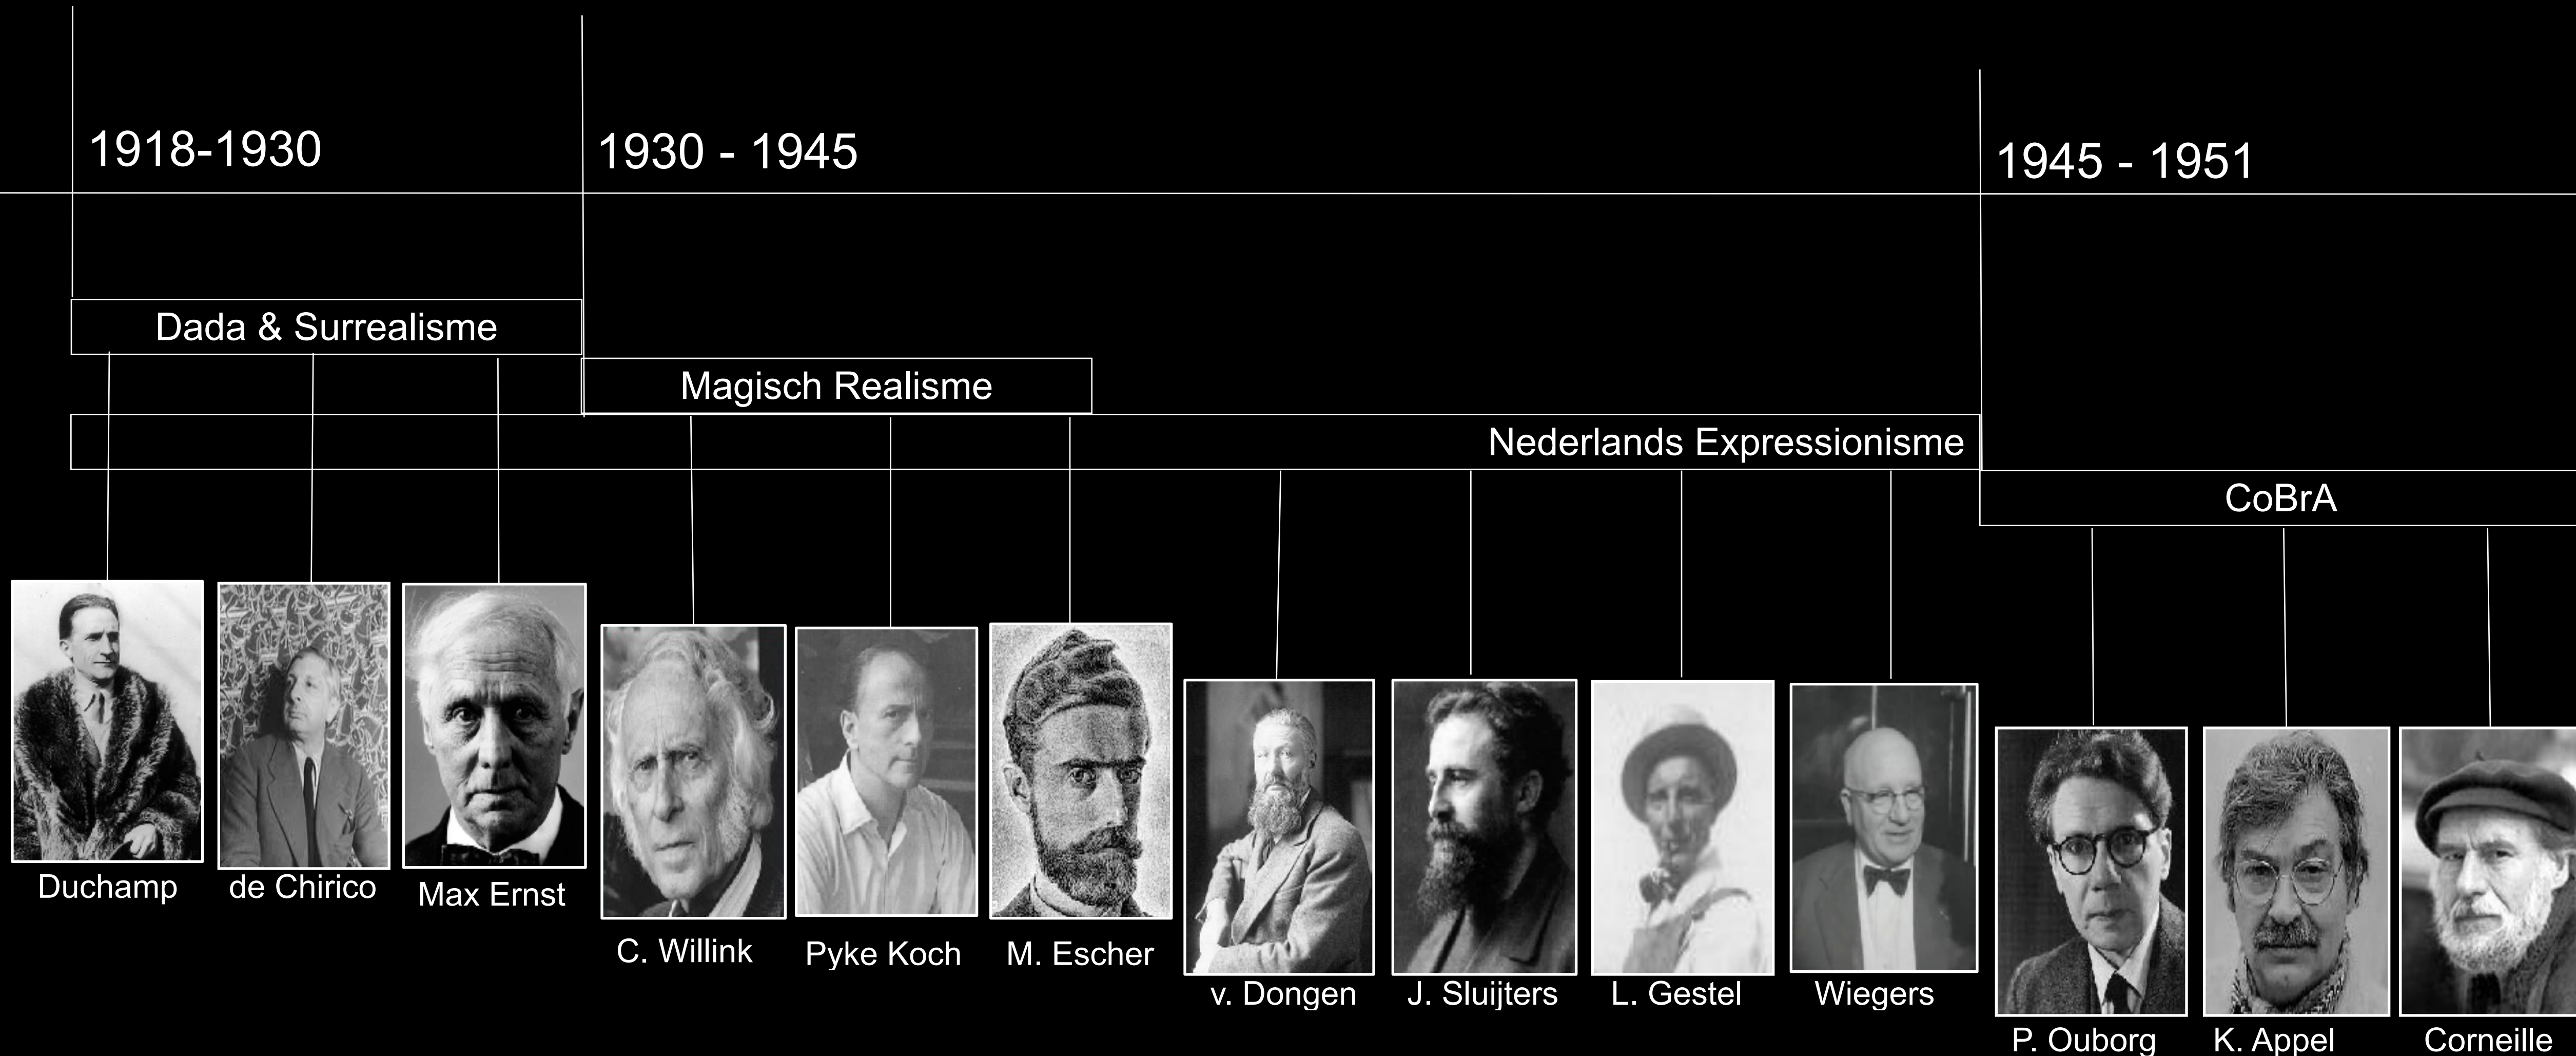

Van Dada naar CoBrA

Van Abstract Expressionisme naar Pop Art

Van Op Art naar Neo Expressionisme

Beeldende Kunst & Architectuur

1970 - 2010

Beeldende Kunst

Henry Moore

Anish Kapoor

Kees Verkade

Ai Weiwei

Architectuur

Le Corbusier

I.M. Pei

Rem Koolhaas

Frank Gehry

Hundertwasser

Nieuwe Wilden

René Daniëls

Klashorst

Rob Scholte

Hollandse Nieuwe

1990 - 2013

Schilders

Anton Heyboer Marte Röling Ans Markus Jan Worst Henk Helmantel Marcel Schellekens Giovanni Dalessi Michael Raedecker Charlotte Molenkamp Marlene Dumas