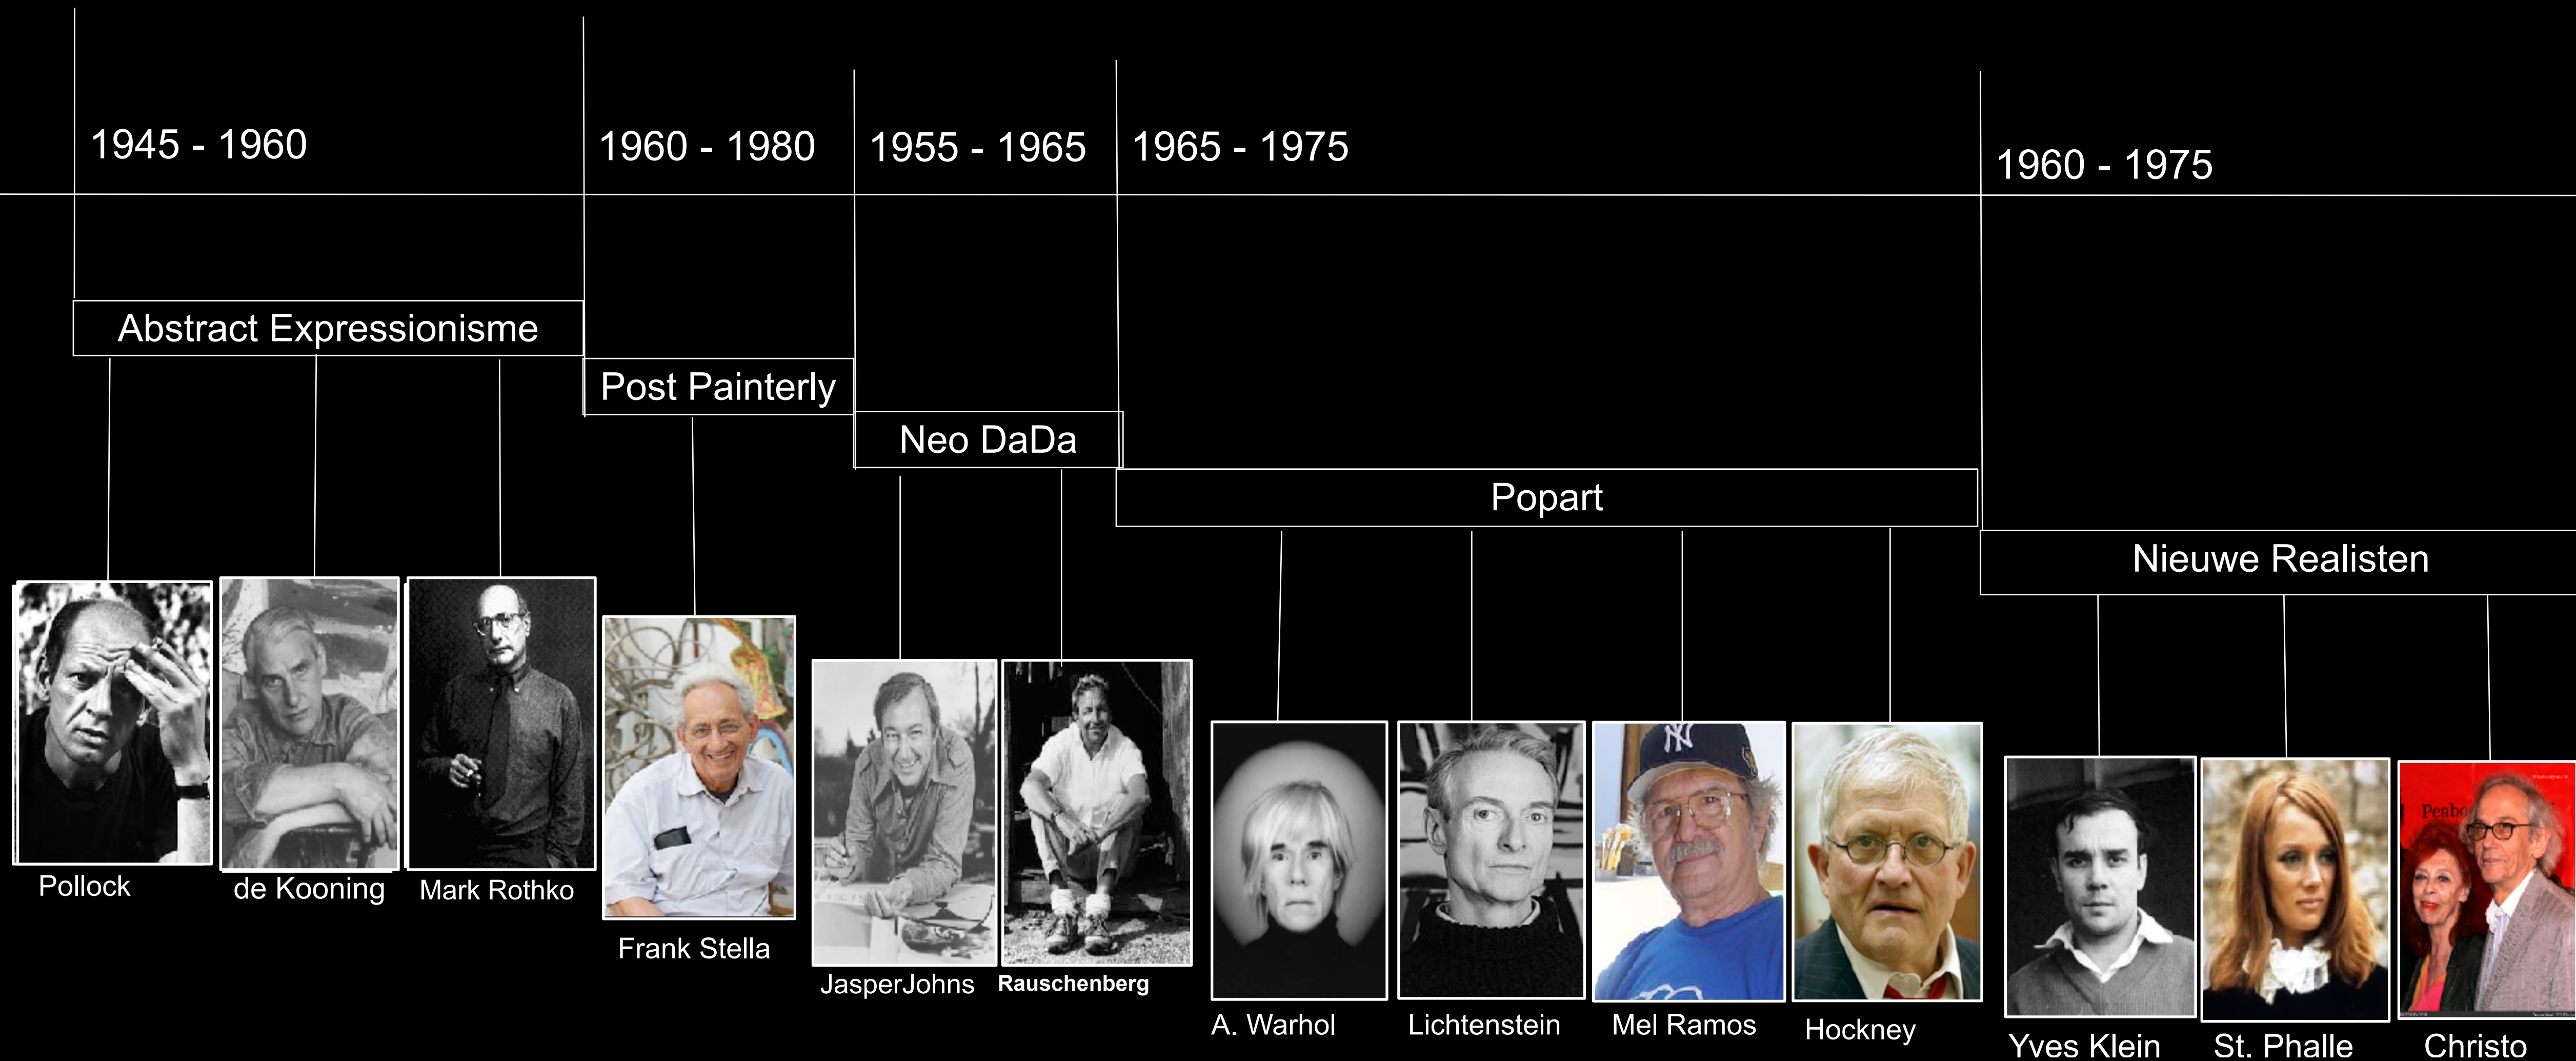

Van Dada naar CoBrA

Van Abstract Expressionisme naar Pop Art

Van Op Art naar Neo Expressionisme

Beeldende Kunst & Architectuur

1970 - 2010

Beeldende Kunst

Henry Moore

Anish Kapoor

Kees Verkade

Ai Weiwei

Architectuur

Le Corbusier

I.M. Pei

Rem Koolhaas

Frank Gehry

Hundertwasser

Nieuwe Wilden

René Daniëls

Klashorst

Rob Scholte

Hollandse Nieuwe

1990 - 2013

Schilders

Anton Heyboer Marte Röling Ans Markus Jan Worst Henk Helmantel Marcel Schellekens Giovanni Dalessi Michael Raedecker Charlotte Molenkamp Marlene Dumas

Fotografen

Margriet Smulders Rineke Dijkstra Desiree Dolron Erwin Olaf Anton Corbijn

Ontwerpers

Jan Dibbets Job Koelewijn Ted Noten Maarten Baas

List & Bedrog

1900 - heden

Kunstroof

Roofkunst