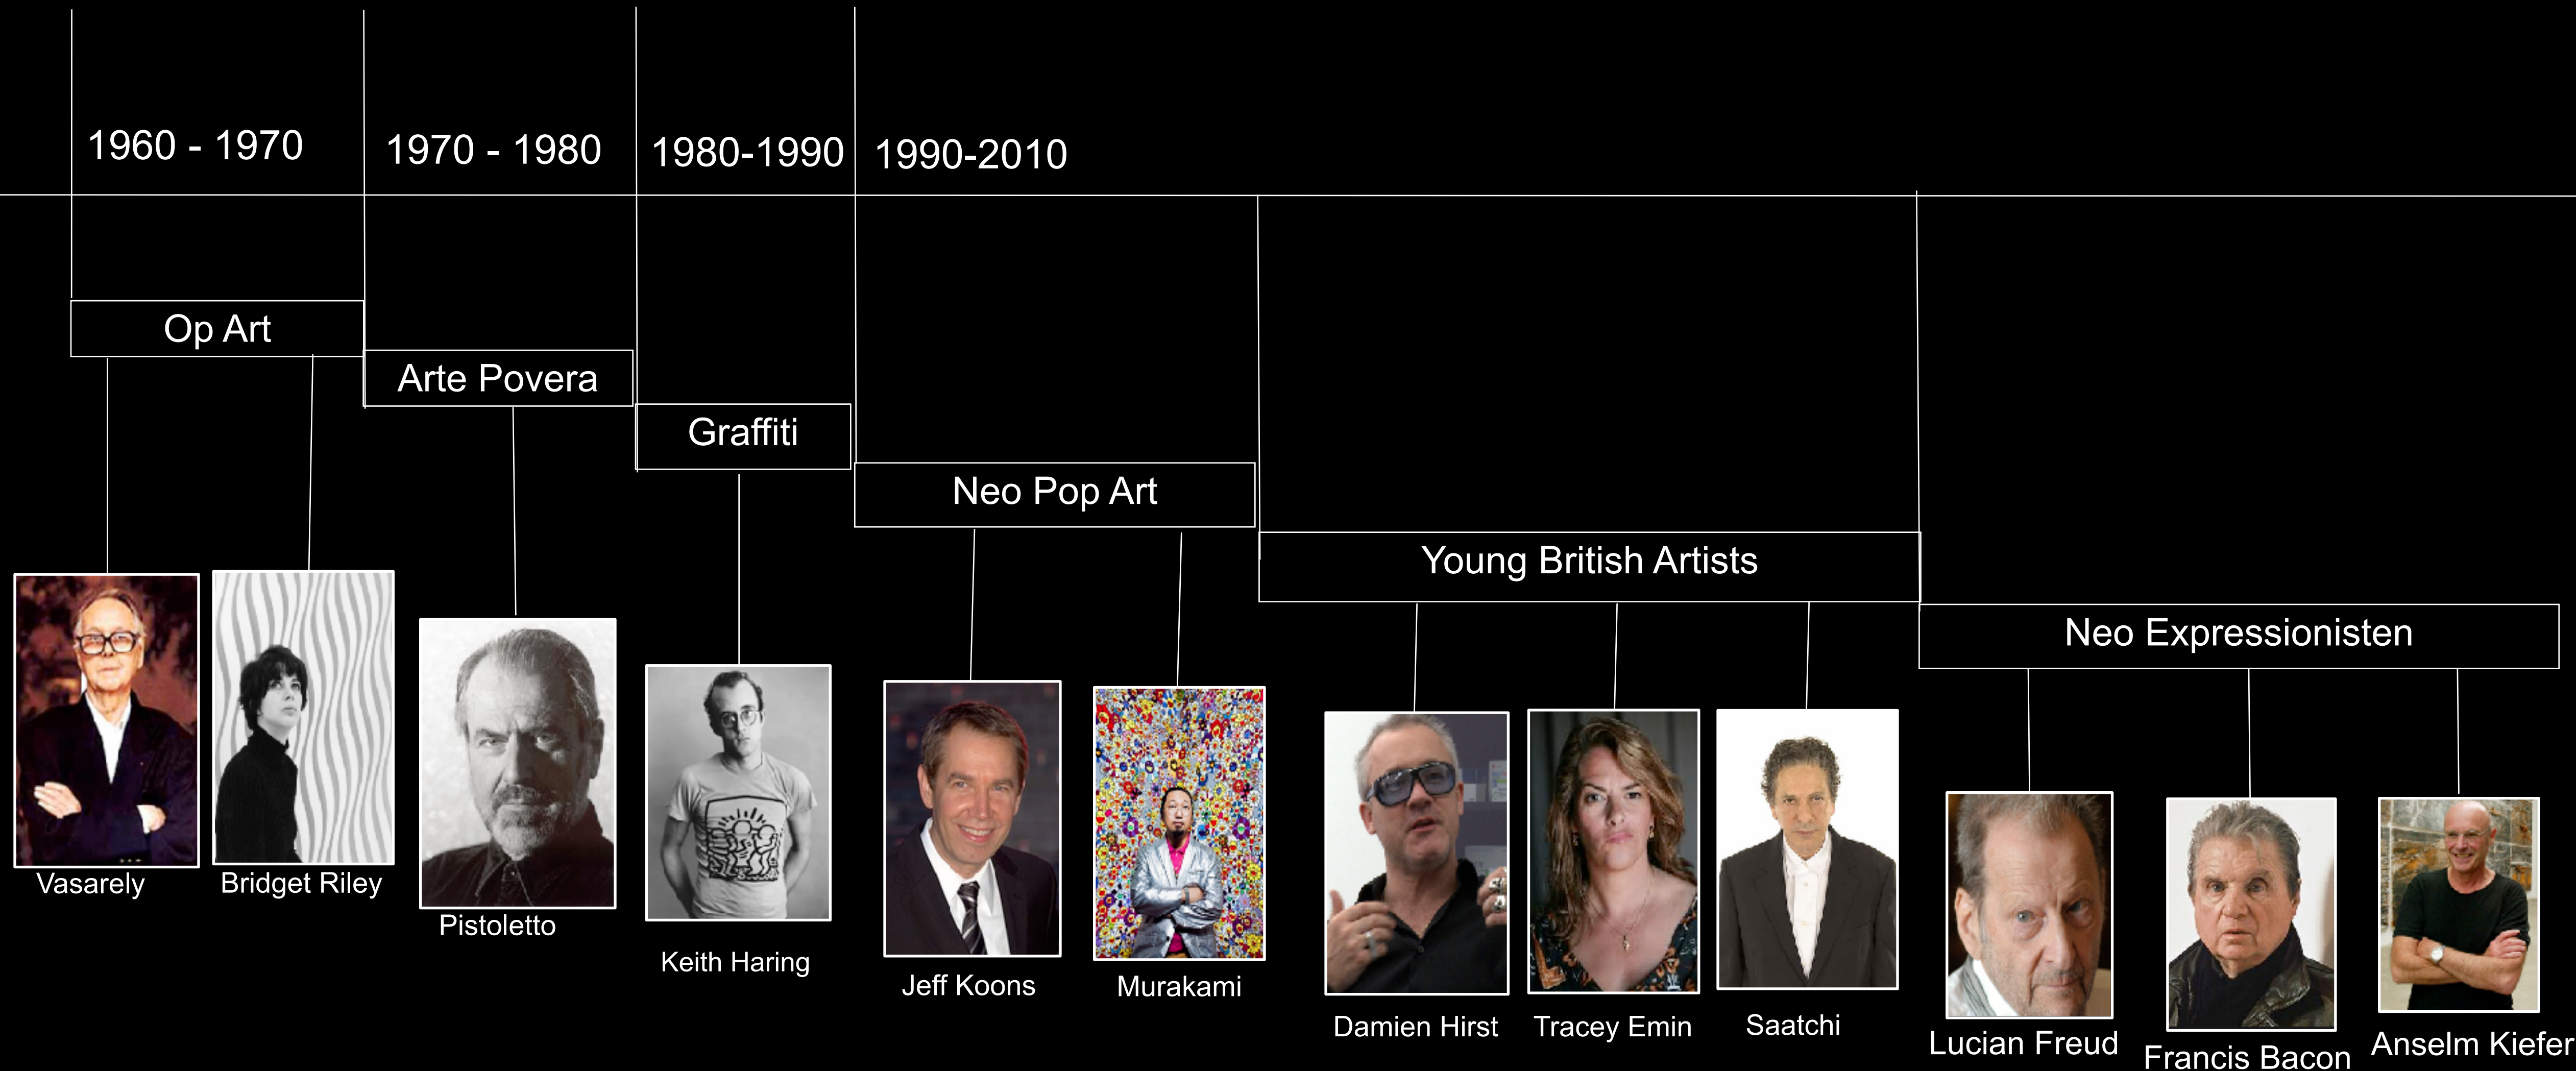

Van Dada naar CoBrA

Van Abstract Expressionisme naar Pop Art

Van Op Art naar Neo Expressionisme

Beeldende Kunst & Architectuur

1970 - 2010

Beeldende Kunst

Henry Moore

Anish Kapoor

Kees Verkade

Ai Weiwei

Architectuur

Le Corbusier

I.M. Pei

Rem Koolhaas

Frank Gehry

Hundertwasser

Nieuwe Wilden

René Daniëls

Klashorst

Rob Scholte

Hollandse Nieuwe

1990 - 2013

Schilders

Anton Heyboer Marte Röling Ans Markus Jan Worst Henk Helmantel Marcel Schellekens Giovanni Dalessi Michael Raedecker Charlotte Molenkamp Marlene Dumas

Fotografen

Margriet Smulders Rineke Dijkstra Desiree Dolron Erwin Olaf Anton Corbijn

Ontwerpers

Jan Dibbets Job Koelewijn Ted Noten Maarten Baas

List & Bedrog

1900 - heden

Kunstroof

Roofkunst